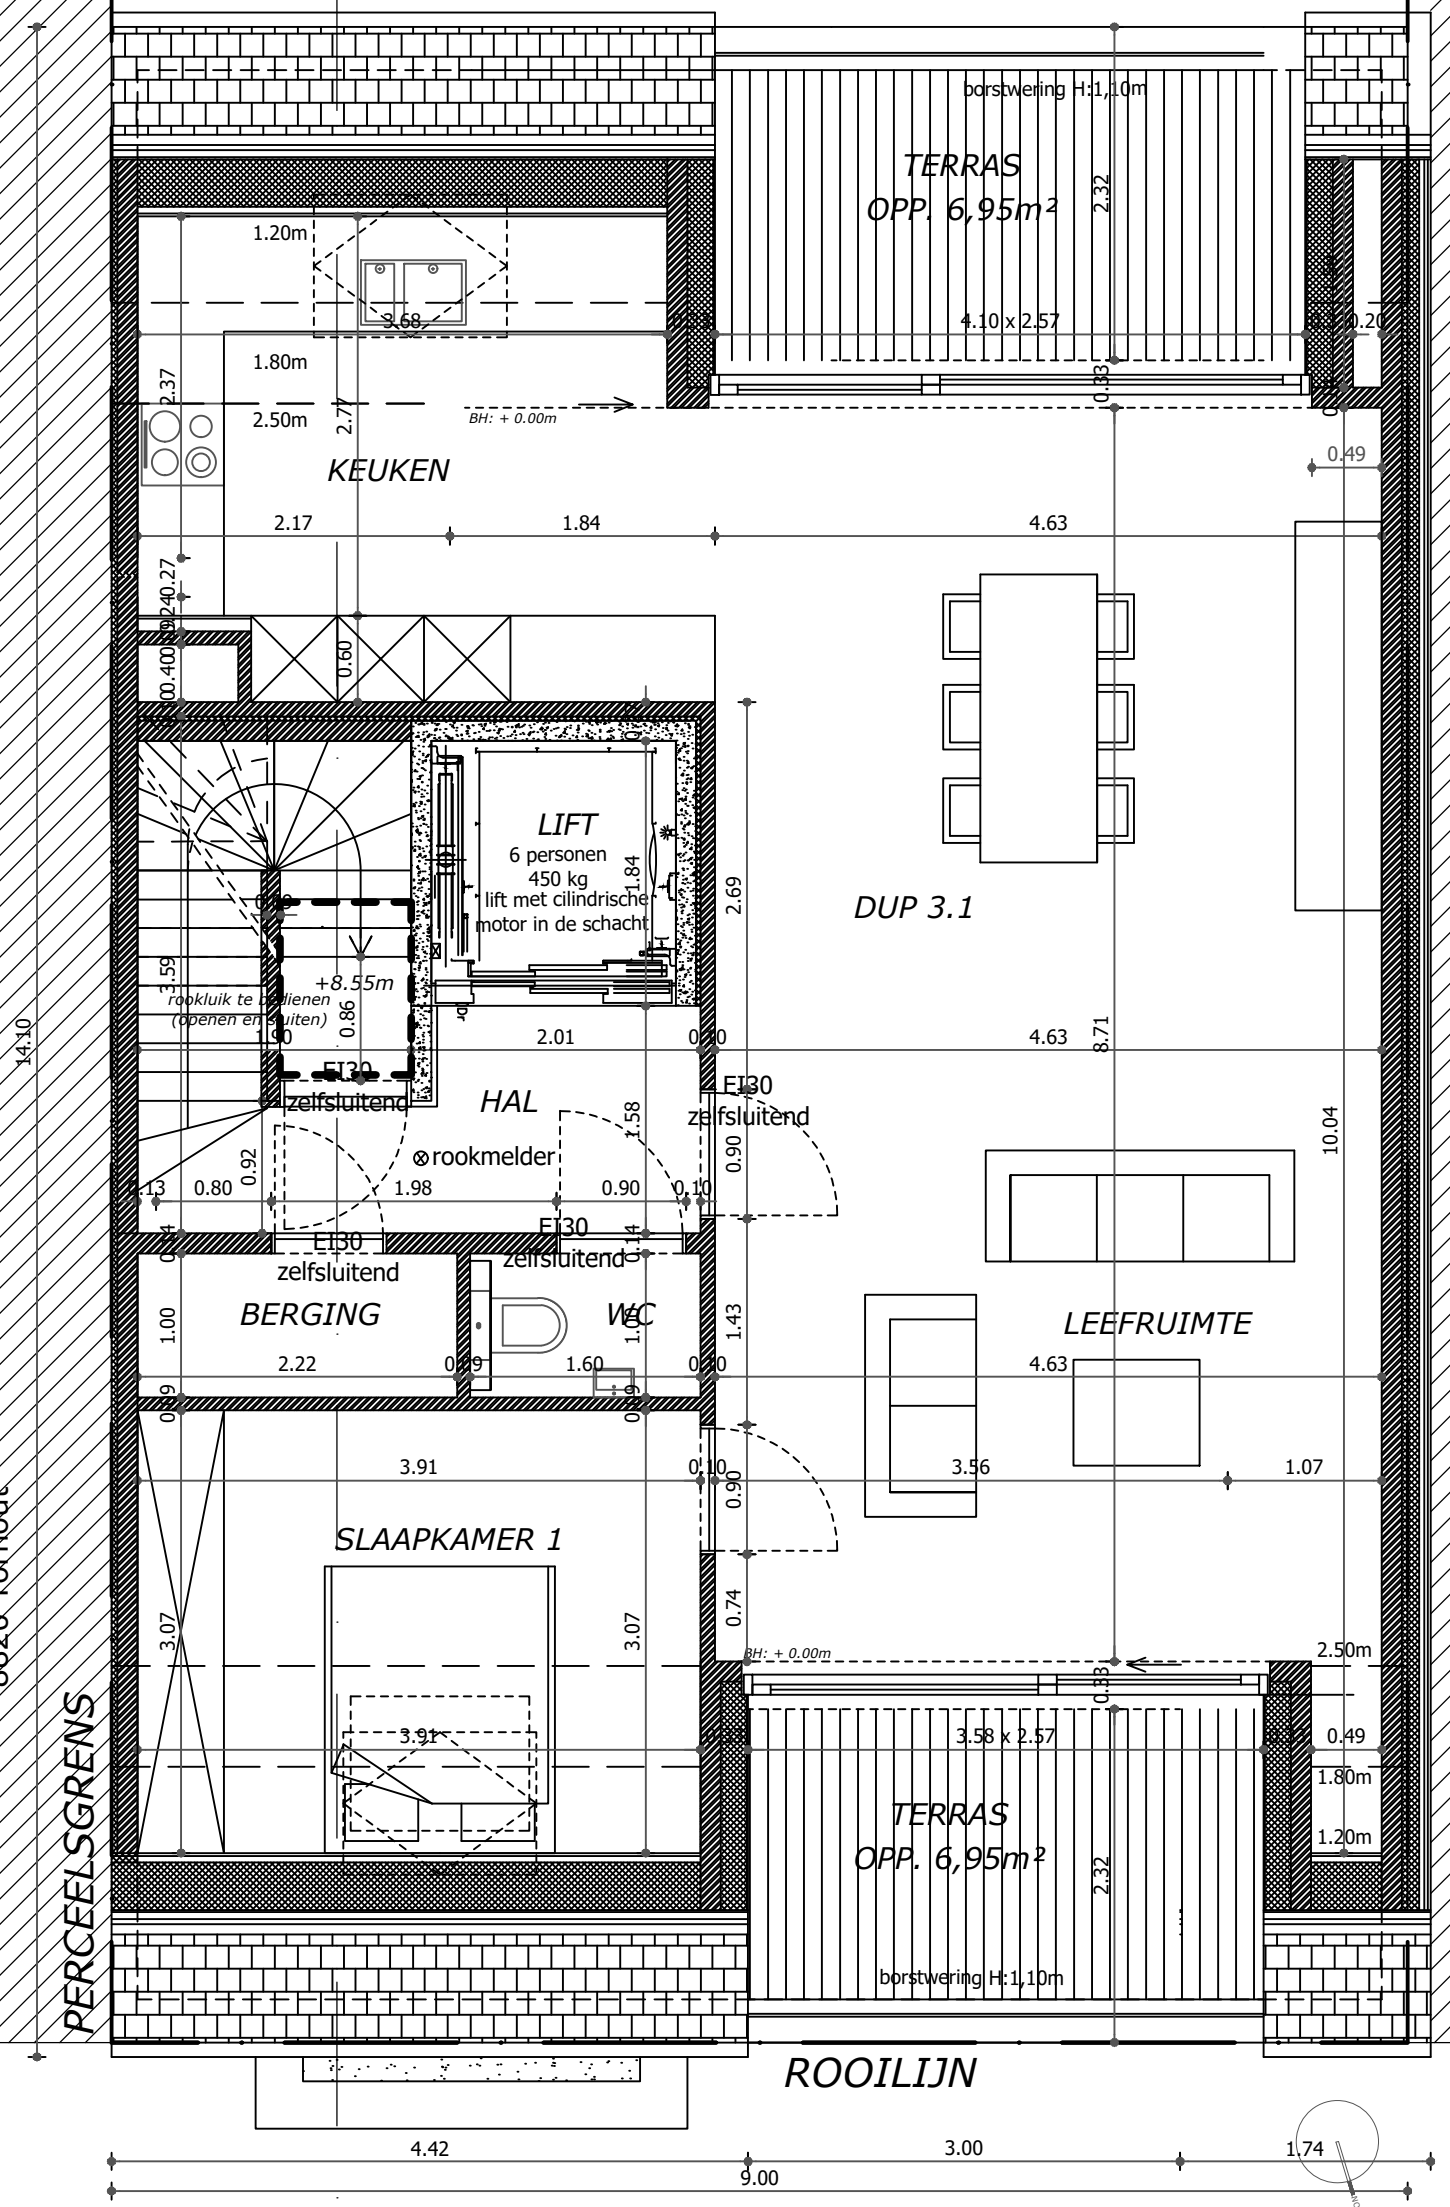

**LEGENDE**  
 Circulatie  
 Duplex 3.1

leien op wachtgevel  
(kleur: grijs)

8820 Torhout  
 LINKERBUUR  
 Afd. 3 sec. H nr. 933L6  
 Oostendestraat 1A  
 8820 Torhout

RECHTERBUUR  
 Afd. 3 sec. H nr. 933L6  
 Oostendestraat 74  
 8820 Torhout

**VERDIEPINGSPLAN 3** **SCHAAL 1:100**

0 1m 2m 3m

**A'**